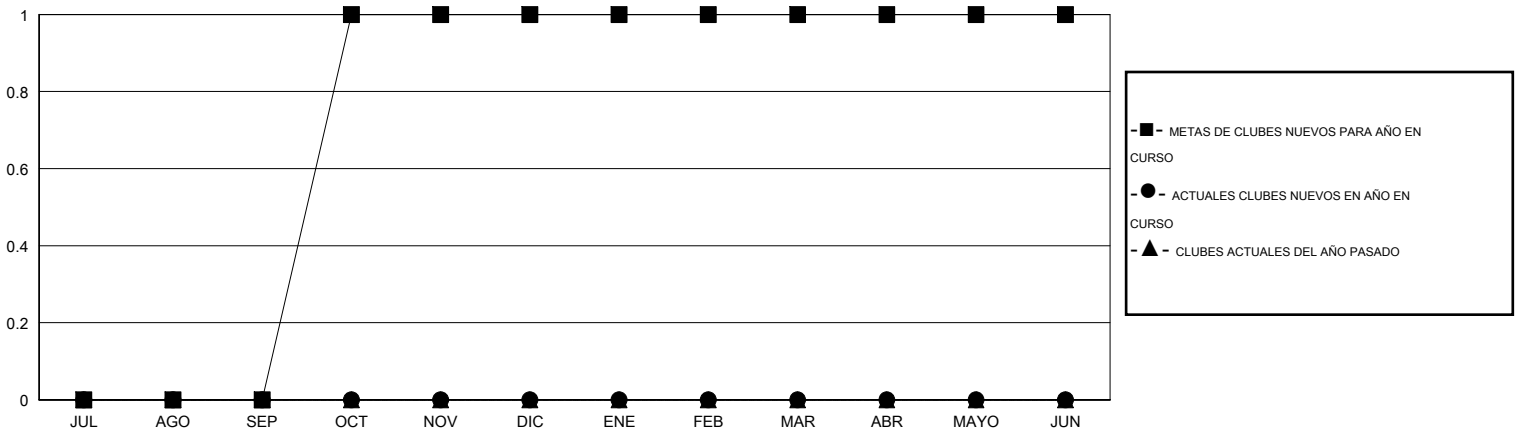

# MONTHLY MEMBERSHIP PROGRESS REPORT

District T 2

Results as of: 6/30/2016

GMT: Pedro Marrello

UBICACIÓN CHILE

GMT DE AE 3

Clubes					socios				
RESULTADOS DE 2016-2017					RESULTADOS DE 2016-2017				
TRIMESTRE	META DE CLUBES NUEVOS	NUEVOS CLUBES	CLUBES DADOS DE BAJA	GANANCIA/PÉRDIDA NETA	TRIMESTRE	META DE SOCIOS NUEVOS	SOCIOS FUNDADORES Y SOCIOS AÑADIDOS	SOCIOS DADOS DE BAJA	GANANCIA/PÉRDIDA NETA
JUL/AGO/SEP	0	0	0	0	JUL/AGO/SEP	0	0	0	0
OCT/NOV/DIC	1	0	0	0	OCT/NOV/DIC	30	0	0	0
ENE/FEB/MAR	0	0	0	0	ENE/FEB/MAR	5	0	0	0
ABR/MAYO/JUN	0	0	0	0	ABR/MAYO/JUN	15	0	0	0

METAS Y CIFRA ACUMULATIVA DE CLUBES NUEVOS

METAS Y CIFRA ACUMULATIVA DE SOCIOS

CLUBES DADOS DE BAJA: 0	0 CLUBS OF 0 AÑADIERON 1 O MÁS SOCIOS NUEVOS	<u>DISTRIBUCIÓN POR SEXO</u>
		MASCULINO 0 (100.00%)
		FEMENINO 0 (100.00%)
<u>SOCIOS DADOS DE BAJA</u>	<a href="#">CLIC AQUÍ PARA DATOS DE SALUD DE CLUB</a>	SOCIOS EN UNIDAD FAMILIAR 0
FALLECIDOS 0		CABEZA DE FAMILIA 0
CLUB CANCELADO 0		NO ES CABEZA DE FAMILIA 0
OTRO 0		
TOTAL 0		