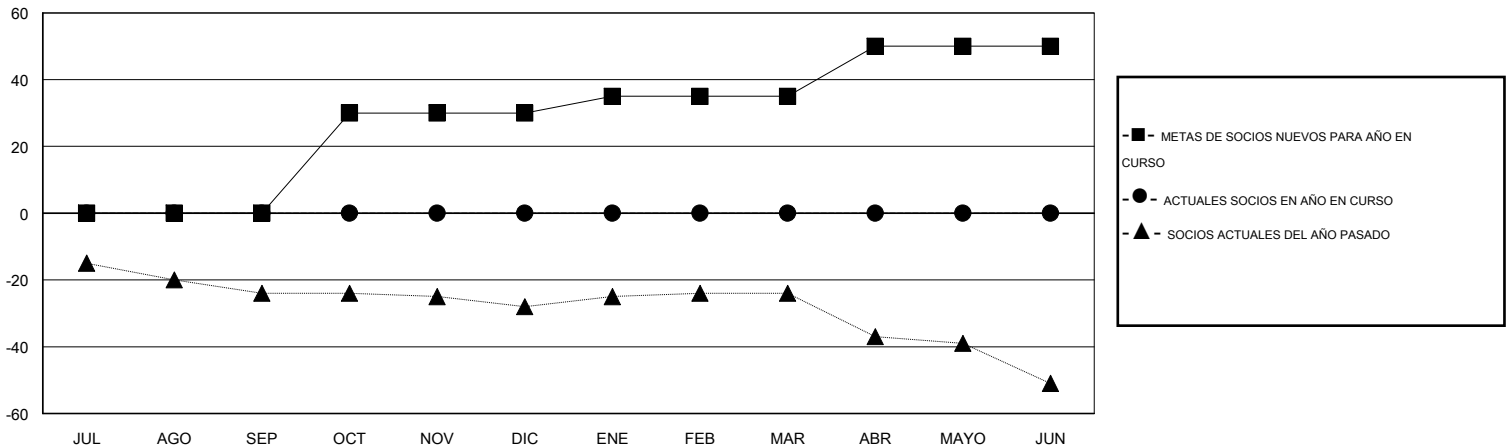

# MONTHLY MEMBERSHIP PROGRESS REPORT

District T 2

Results as of: 6/30/2016

GMT: Pedro Marrello

UBICACIÓN CHILE

GMT DE AE 3

Clubes					socios				
RESULTADOS DE 2016-2017					RESULTADOS DE 2016-2017				
TRIMESTRE	META DE CLUBES NUEVOS	NUEVOS CLUBES	CLUBES DADOS DE BAJA	GANANCIA/PÉRDIDA NETA	TRIMESTRE	META DE SOCIOS NUEVOS	SOCIOS FUNDADORES Y SOCIOS AÑADIDOS	SOCIOS DADOS DE BAJA	GANANCIA/PÉRDIDA NETA
JUL/AGO/SEP	0	0	0	0	JUL/AGO/SEP	0	0	0	0
OCT/NOV/DIC	1	0	0	0	OCT/NOV/DIC	30	0	0	0
ENE/FEB/MAR	0	0	0	0	ENE/FEB/MAR	5	0	0	0
ABR/MAYO/JUN	0	0	0	0	ABR/MAYO/JUN	15	0	0	0

METAS Y CIFRA ACUMULATIVA DE CLUBES NUEVOS

METAS Y CIFRA ACUMULATIVA DE SOCIOS

CLUBES DADOS DE BAJA: 0	0 CLUBS OF 0 AÑADIERON 1 O MÁS SOCIOS NUEVOS	<u>DISTRIBUCIÓN POR SEXO</u>
		MASCULINO 0 (100.00%)
		FEMENINO 0 (100.00%)
<u>SOCIOS DADOS DE BAJA</u>	<a href="#">CLIC AQUÍ PARA DATOS DE SALUD DE CLUB</a>	SOCIOS EN UNIDAD FAMILIAR 0
FALLECIDOS 0		CABEZA DE FAMILIA 0
CLUB CANCELADO 0		NO ES CABEZA DE FAMILIA 0
OTRO 0		
TOTAL 0		